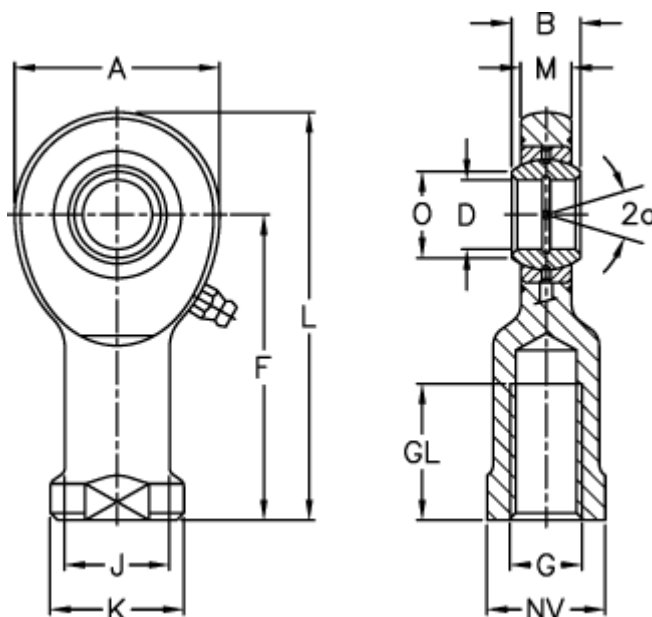

Varenummer: 03461035
 Beskrivelse: Fluro Ledhoved EI 35-2RS

Mål

A	= 82	J	= 47
a (grader)	= 6	K	= 58
B	= 25	L	= 166
D	= 35	M	= 21
Dynamisk træk kN	= 80	NV	= 50
F	= 125	O	= 39.8
g	= M36x3	Statisk træk kN	= 144
GL	= 60	Vægt	= 1300